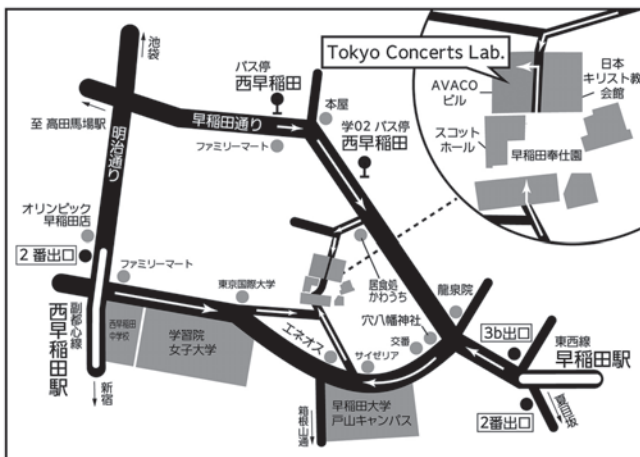

## ♪ コンサート会場

## Tokyo Concerts Lab.

新宿区西早稲田の多目的空間「トーキョー  
コンサーツ・ラボ」

〒169-0051 東京都新宿区西早稲田 2-3-18

東京メトロ東西線「早稲田駅」2・3b 出口  
より穴八幡神社方面へ徒歩 6 分

東京メトロ副都心線「西早稲田駅」2 番出  
口より徒歩 10 分